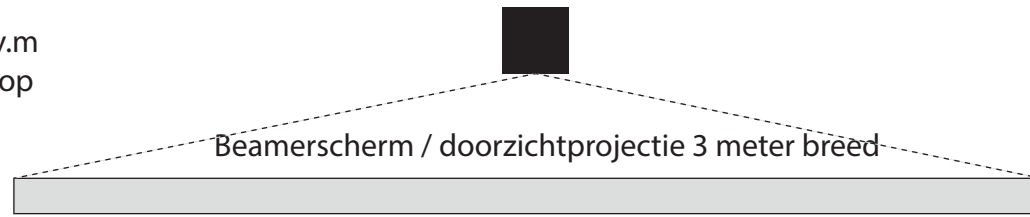

geen tegenlicht i.v.m
schaduwwerping op
doek/projectie

spider/wand systeem 1.5 meter breed

spider/wand systeem 1.5 meter breed

speeltafels 1.8 meter breed, 1 meter diep

zijlicht

711
topje
midden
tafel

zijlicht